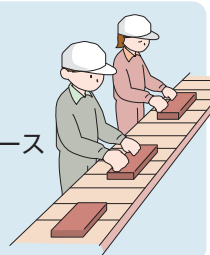

## 主な仕様

本体寸法 幅800mm×奥行700mm×高さ1290mm

上下調整機能付 1120mm～1290mm

風量3段階調整機能付

上下手動首振り角度調整可能

自動首振り機能付 左右約40°

ファン 450mm樹脂製 4枚羽 (オレンジ)

重量 約5.8kg

電源コード 約1.8m

消費電力 50Hz 約95W / 60Hz 約108W※(中)設定時

屋内型

折りたたみ式三脚

高さ調整：約112～129cm

入力電線

**1.8m**

組み立て・  
収納が簡単！

ポイント

ワンタッチで  
折りたためる手間  
いらずの三脚

主な使用場所

- 工場内の空気循環
- 店舗の入口で防虫に
- ゴルフ練習場の各ブース
- 体育館の熱中症対策
- スポーツジム

異常過熱を検知して  
自動停止するから安心

**サーマルプロテクター  
内蔵**

※安全な温度に戻ると再稼働します

□販売台数に限りがございますので、お早めにご用命を賜りたくお願い申し上げます。