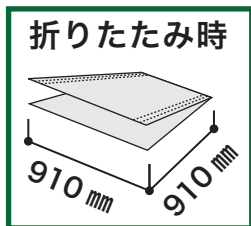

エコフルガード

折り曲げる位置で710mm～910mm幅まで対応。
廊下でも施工がカット要らずに！

品番：EYG18SS

品番：EYG18SH

品番：EYGS4HC Σ四つ折りタイプ

10枚セット！必要な分だけで無駄なくお得！

710mm～910mm幅まで対応。
端部50mmと100mmに
折り曲げ目安の野線があります。

長手方向に50mm間隔で
折り曲げることができます。

品番	注文コード	規格	梱包内容
EYG18SS	IS10-1201	910mm×1,820mm	20枚入
EYG18SH	IS10-1202	910mm×1,820mm	10枚入
EYGS4HC Σ四つ折りタイプ	IS10-1203	910mm×1,820mm	10枚入

- 注文コードを指定してご発注下さい。
- 納期等詳細につきましては営業担当者までお問い合わせください。