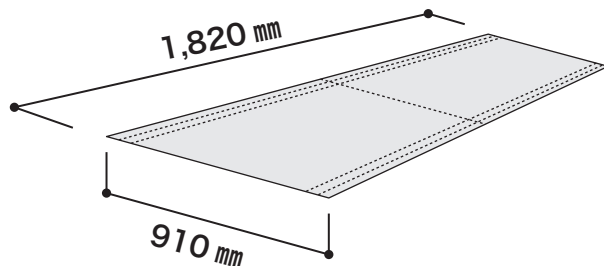

エコフルガード

折り曲げる位置で710mm～910mm幅まで対応。
廊下でも施工がカット要らずに！

品番：EYG18SS

品番：EYG18SH

品番：EYGS4HC Σ四つ折りタイプ

10枚セット！必要な分だけで無駄なくお得！

710mm～910mm幅まで対応。
端部50mmと100mmに
折り曲げ目安の野線があります。

長手方向に50mm間隔で
折り曲げることができます。

品番	注文コード	規格	梱包内容
EYG18SS	IS10-1201	910mm×1,820mm	20枚入
EYG18SH	IS10-1202	910mm×1,820mm	10枚入
EYGS4HC Σ四つ折りタイプ	IS10-1203	910mm×1,820mm	10枚入

- 注文コードを指定してご発注下さい。
- 納期等詳細につきましては営業担当者までお問い合わせください。