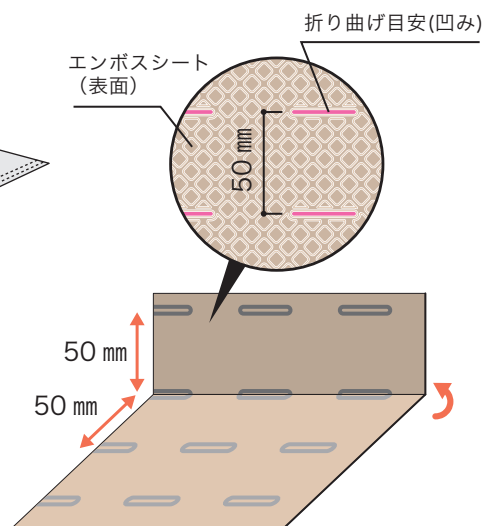

エコフルガード

折り曲げる位置で710mm～910mm幅まで対応。
廊下でも施工がカット要らずに！

品番：EYG18SS

品番：EYG18SH

品番：EYGS4HC Σ四つ折りタイプ

10枚セット！必要な分だけで無駄なくお得！

710mm～910mm幅まで対応。
端部50mmと100mmに
折り曲げ目安の野線があります。

長手方向に50mm間隔で
折り曲げることができます。

品番	注文コード	規格	梱包内容
EYG18SS	IS10-1201	910mm×1,820mm	20枚入
EYG18SH	IS10-1202	910mm×1,820mm	10枚入
EYGS4HC Σ四つ折りタイプ	IS10-1203	910mm×1,820mm	10枚入

- 注文コードを指定してご発注下さい。
- 納期等詳細につきましては営業担当者までお問い合わせください。