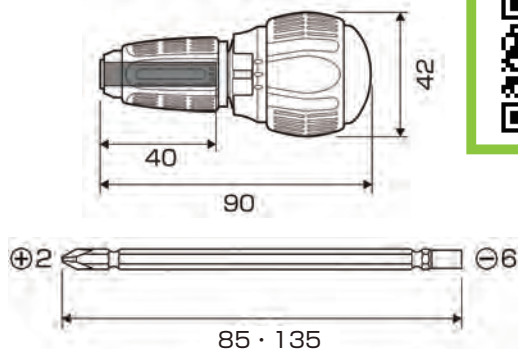

ラチェット式ドライバー

ギア山数7 2枚強力本締め・軽い早回しを実現

指先で回せて
強力本締め

製品使用
動画公開中!

ビットのガタツキが少ない 片手で切替OK

注文コード	品名	刃先	全長(mm)	質量(g)	入数
IS12-1901	クイックボール72 ラチェットドライバー (135mmビット付属)	⊕No.2×⊖6	185	125	1本
IS12-1902	クイックボール72 替え軸		85	37	2本
IS12-1903	クイックボール72 替え軸		135	64	2本

- 注文コードを指定してご発注下さい。
- 対辺 6.35mm 六角軸の電動用ビットへの差し替えも可能です。
- 欠品時は、納品までにお時間をいただく場合がございます。詳細につきましては営業窓口までお問い合わせください。