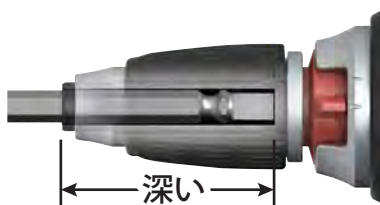

ラチェット式ドライバー

ギア山数7 2枚強力本締め・軽い早回しを実現

指先で回せて
強力本締め

製品使用
動画公開中!

ビットのガタツキが少ない 片手で切替OK

注文コード	品名	刃先	全長(mm)	質量(g)	入数
IS12-1901	クイックボール72 ラチェットドライバー (135mmビット付属)	⊕No.2×⊖6	185	125	1本
IS12-1902	クイックボール72 替え軸		85	37	2本
IS12-1903	クイックボール72 替え軸		135	64	2本

- 注文コードを指定してご発注下さい。
- 対辺 6.35mm 六角軸の電動用ビットへの差し替えも可能です。
- 欠品時は、納品までにお時間をいただく場合がございます。詳細につきましては営業窓口までお問い合わせください。