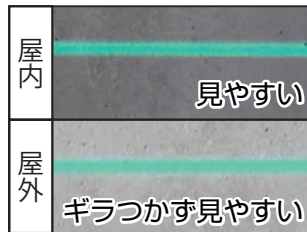

Tajima ZERO BLUE

# ブルーグリーン レーザー墨出し器

## 3種類の電源が使える「リチウムイオン電池」タイプ

高輝度・高精度 照射ライン精度±0.81mm/10m

屋内外で使いやすい!

矩十字・全周

ZERO BLUE  
リチウム-KJC

ZEROBL-KJC 本体のみ  
注文コード IS12-2401

ZEROBL-KJCSET 本体・受光器・三脚  
注文コード IS12-2402

受光器・三脚セット