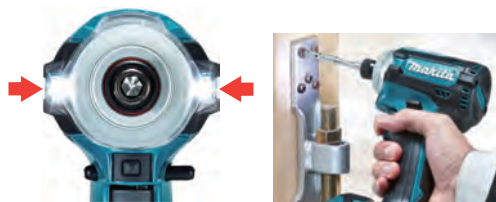

TD162DZ/DZB
本体のみ

4 打撃モード
段階切替

最速 / 強 / 中 / 弱

打撃モード切替え手元ボタン

グリップを握ったまま
打撃モードを切替え
最速 ▶ 強 ▶ 中 ▶ 弱

視認性が向上

左右2灯 LED ライト付
ビットやビス等の影ができてにくい

コンパクト

114mm

重量(バッテリー含)1.4kg

新・プラスチックケース

大容量 小物入れ収納付

ハンドルを起こせば
フタを簡易ロック

横から引き出し
やすい取っ手

- 注文コードを指定してご発注下さい。
- インパクトドライバ本体のみのお取り扱いもごさいます。
- 商品欠品の際は納品までにお時間を頂く場合がございます。在庫状況については営業窓口までお問い合わせください。