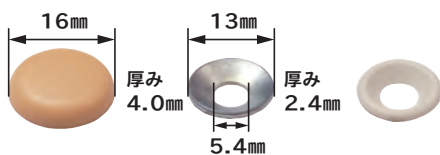

ビスキャップ&ワッシャー

豊富なカラーバリエーション！！

Wキャップ 注文コード：IS02-11XX (色番号)

						
ホワイト (01)	パールホワイト (02)	ミルキーホワイト (03)	ライトアイボリー (04)	アイボリー (05)	クリーム (06)	ナチュラルC (07)
						
オレンジ (08)	ライトブラウン (09)	ブラウン (10)	茶 (11)	モカ (12)	ダークブラウン (13)	ブラック (14)

※印刷のため実際の色とは若干異なります。※紫外線などの影響で経年劣化により色が変化する場合があります。

Wキャップ / ミニワッシャー

屋内専用

適合ビススリムビス

材質:キャップ…PE ワッシャー…鉄

商品名	商品コード	入数
Wキャップ	IS02-11+色番号	1箱(20ヶ)
ミニワッシャー	IS02-1120	1箱(20ヶ)

Zキャップ 注文コード：IS02-11XX (色番号)

						
ホワイト (31)	パールホワイト (32)	ミルキーホワイト (33)	ライトアイボリー (34)	アイボリー (35)	クリーム (36)	ナチュラルC (37)
						
オレンジ (38)	ライトブラウン (39)	ブラウン (40)	茶 (41)	モカ (42)	ダークブラウン (43)	ブラック (44)

※印刷のため実際の色とは若干異なります。※紫外線などの影響で経年劣化により色が変化する場合があります。

Zキャップ/Zワッシャー

屋内専用

適合ビス コーススレッド・木ネジ・タッピングビス・スリムビス

材質:キャップ…PE ワッシャー…亜鉛合金ダイキャスト ワッシャーナイロン…ナイロン

商品名	商品コード	単位
Zキャップ	IS02-11+色番号	1箱(20ヶ)
Zワッシャー	IS02-1150	1箱(20ヶ)
ワッシャーナイロン	IS02-1151	1箱(100ヶ)