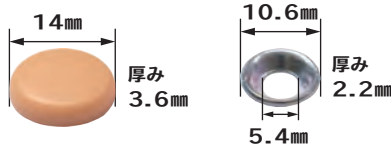

ビスキャップ&ワッシャー

豊富なカラーバリエーション！！

Wキャップ 注文コード：IS02-11XX (色番号)

						
ホワイト (01)	パールホワイト (02)	ミルキーホワイト (03)	ライトアイボリー (04)	アイボリー (05)	クリーム (06)	ナチュラルC (07)
						
オレンジ (08)	ライトブラウン (09)	ブラウン (10)	茶 (11)	モカ (12)	ダークブラウン (13)	ブラック (14)

※印刷のため実際の色とは若干異なります。※紫外線などの影響で経年劣化により色が変化する場合があります。

Wキャップ / ミニワッシャー

屋内専用

適合ビススリムビス

材質:キャップ…PE ワッシャー…鉄

商品名	商品コード	入数
Wキャップ	IS02-11+色番号	1箱(20ヶ)
ミニワッシャー	IS02-1120	1箱(20ヶ)

Zキャップ 注文コード：IS02-11XX (色番号)

						
ホワイト (31)	パールホワイト (32)	ミルキーホワイト (33)	ライトアイボリー (34)	アイボリー (35)	クリーム (36)	ナチュラルC (37)
						
オレンジ (38)	ライトブラウン (39)	ブラウン (40)	茶 (41)	モカ (42)	ダークブラウン (43)	ブラック (44)