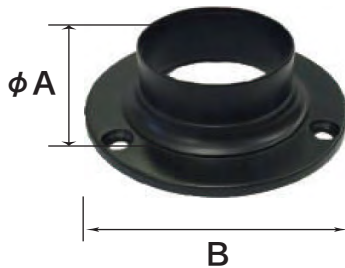

## ブラックスチールパイプ

材質：鉄管 仕上：ブラック焼付き塗装

パイプ径	L 1,000 注文コード	L 1,000 販売価格 (税別)	L 2,000 注文コード
10φ	IS02-1201	¥490	IS02-1207
13φ	IS02-1202	¥605	IS02-1208
16φ	IS02-1203	¥675	IS02-1209
19φ	IS02-1204	¥760	IS02-1210
25φ	IS02-1205	¥955	IS02-1211
32φ	IS02-1206	¥1,205	IS02-1212

## DCブラックソケット

材質：亜鉛ダイカスト 仕上：ブラック焼付き塗装

注文コード	パイプ径	A	B
IS02-1221	10φ	10	28
IS02-1222	13φ	13	32
IS02-1223	16φ	15	36
IS02-1224	19φ	14	41
IS02-1225	25φ	16	44
IS02-1226	32φ	21	60

## DCブラックブラケット

材質：亜鉛ダイカスト 仕上：ブラック焼付き塗装

注文コード 止	注文コード 通	パイプ径	A	B
IS02-1231	IS02-1237	10φ	30	32
IS02-1232	IS02-1238	13φ	37	36
IS02-1233	IS02-1239	16φ	42	41
IS02-1234	IS02-1240	19φ	51	48
IS02-1235	IS02-1241	25φ	61	56
IS02-1236	IS02-1242	32φ	69	62

## DCブラックブラケット首長

材質：亜鉛ダイカスト 仕上：ブラック焼付き塗装

注文コード 止	注文コード 通	パイプ径	A	B
IS02-1251	IS02-1257	10φ	57	32
IS02-1252	IS02-1258	13φ	63	36
IS02-1253	IS02-1259	16φ	69	41
IS02-1254	IS02-1260	19φ	75	47
IS02-1255	IS02-1261	25φ	84	56
IS02-1256	IS02-1262	32φ	91	62