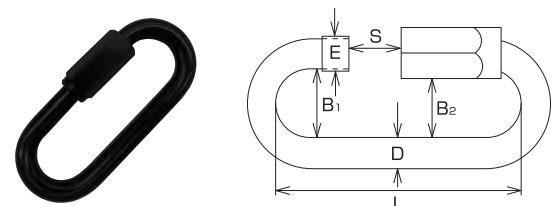

黒色カラビナ

反射せず目立ちにくい黒色が登場

スナップフック

A型

■スナップフックA型 材質：ステンレスSUS304 仕上：黒ツヤ消

品番	D	L	W	S	d	参考使用荷重(kgf)
IS05-1101	5	53	26	7	6	60
IS05-1102	6	61	31.5	9	7.5	80
IS05-1103	7	70	36	9.5	8	100
IS05-1104	8	80	40	11	10	120

B型

■スナップフックB型 材質：ステンレスSUS304 仕上：黒ツヤ消

品番	D	L	W	S	d1	d2	参考使用荷重(kgf)
IS05-1105	5	53	26	7	5.5	8	60
IS05-1106	6	61	31.5	9	6.5	9	80
IS05-1107	7	70	36	9.5	8	11	100
IS05-1108	8	80	40	11	9	12	120

カラビナ

環なし

環付

■カラビナ 材質：ステンレスSUS304 仕上：黒ツヤ消

品番	仕様	D	L	W	S	参考使用荷重(kgf)
IS05-1121	環なし	4	38	13	7	20
IS05-1122		5	58	16	9	60
IS05-1123		6	66	19	11	80
IS05-1124		8	74	20	10	120
IS05-1125	環付	4	38	13	6	23
IS05-1126		5	57	16.5	8	70
IS05-1127		6	65	19	10	90
IS05-1128		8	74	22.5	10	153
IS05-1129	環なし	10	90	36	21	135
IS05-1130	環付	10	90	36	19	215

※安全帯として使用できません。

リングキャッチ

■リングキャッチ 材質：ステンレスSUS304 仕上：黒ツヤ消

品番	D	L	S	B1	B2	E	参考使用荷重(kgf)
IS05-1141	5	42	8.5	13	11.5	5.4	80
IS05-1142	6	49	9.5	15	13.5	6.5	150
IS05-1143	8	62	10.5	17	15	8.5	350

□衝撃により塗装剥がれる場合があります。また、環境により色褪せする場合がありますので屋外では使用しないで下さい。
 □仕上はロットにより多少ばらつきがあります。商品詳細につきましては営業窓口までお問い合わせください。