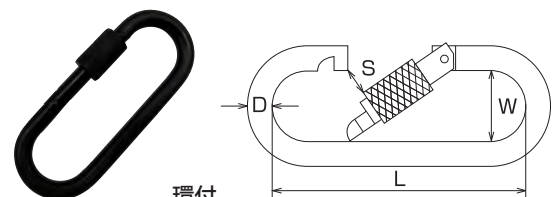

黒色カラビナ

反射せず目立ちにくい黒色が登場

スナップフック

A型

■スナップフックA型 材質：ステンレスSUS304 仕上：黒ツヤ消

品番	D	L	W	S	d	参考使用荷重(kgf)
IS05-1101	5	53	26	7	6	60
IS05-1102	6	61	31.5	9	7.5	80
IS05-1103	7	70	36	9.5	8	100
IS05-1104	8	80	40	11	10	120

B型

■スナップフックB型 材質：ステンレスSUS304 仕上：黒ツヤ消

品番	D	L	W	S	d1	d2	参考使用荷重(kgf)
IS05-1105	5	53	26	7	5.5	8	60
IS05-1106	6	61	31.5	9	6.5	9	80
IS05-1107	7	70	36	9.5	8	11	100
IS05-1108	8	80	40	11	9	12	120

カラビナ

環なし

環付

■カラビナ 材質：ステンレスSUS304 仕上：黒ツヤ消

品番	仕様	D	L	W	S	参考使用荷重(kgf)
IS05-1121	環なし	4	38	13	7	20
IS05-1122		5	58	16	9	60
IS05-1123		6	66	19	11	80
IS05-1124		8	74	20	10	120
IS05-1125	環付	4	38	13	6	23
IS05-1126		5	57	16.5	8	70
IS05-1127		6	65	19	10	90
IS05-1128		8	74	22.5	10	153
IS05-1129	環なし	10	90	36	21	135
IS05-1130	環付	10	90	36	19	215

※安全帯として使用できません。

リングキャッチ

■リングキャッチ 材質：ステンレスSUS304 仕上：黒ツヤ消

品番	D	L	S	B1	B2	E	参考使用荷重(kgf)
IS05-1141	5	42	8.5	13	11.5	5.4	80
IS05-1142	6	49	9.5	15	13.5	6.5	150
IS05-1143	8	62	10.5	17	15	8.5	350

□衝撃により塗装剥がれる場合があります。また、環境により色褪せする場合がありますので屋外では使用しないで下さい。
 □仕上はロットにより多少ばらつきがあります。商品詳細につきましては営業窓口までお問い合わせください。