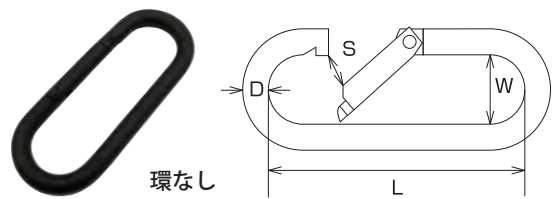

黒色カラビナ

反射せず目立ちにくい黒色が登場

スナップフック

A型

■スナップフックA型 材質：ステンレスSUS304 仕上：黒ツヤ消

品番	D	L	W	S	d	参考使用荷重(kgf)
IS05-1101	5	53	26	7	6	60
IS05-1102	6	61	31.5	9	7.5	80
IS05-1103	7	70	36	9.5	8	100
IS05-1104	8	80	40	11	10	120

B型

■スナップフックB型 材質：ステンレスSUS304 仕上：黒ツヤ消

品番	D	L	W	S	d1	d2	参考使用荷重(kgf)
IS05-1105	5	53	26	7	5.5	8	60
IS05-1106	6	61	31.5	9	6.5	9	80
IS05-1107	7	70	36	9.5	8	11	100
IS05-1108	8	80	40	11	9	12	120

カラビナ

環なし

環付

■カラビナ 材質：ステンレスSUS304 仕上：黒ツヤ消

品番	仕様	D	L	W	S	参考使用荷重(kgf)
IS05-1121	環なし	4	38	13	7	20
IS05-1122		5	58	16	9	60
IS05-1123		6	66	19	11	80
IS05-1124		8	74	20	10	120
IS05-1125	環付	4	38	13	6	23
IS05-1126		5	57	16.5	8	70
IS05-1127		6	65	19	10	90
IS05-1128		8	74	22.5	10	153
IS05-1129	環なし	10	90	36	21	135
IS05-1130	環付	10	90	36	19	215

※安全帯として使用できません。

リングキャッチ

■リングキャッチ 材質：ステンレスSUS304 仕上：黒ツヤ消

品番	D	L	S	B1	B2	E	参考使用荷重(kgf)
IS05-1141	5	42	8.5	13	11.5	5.4	80
IS05-1142	6	49	9.5	15	13.5	6.5	150
IS05-1143	8	62	10.5	17	15	8.5	350

□衝撃により塗装剥がれる場合があります。また、環境により色褪せする場合がありますので屋外では使用しないで下さい。
 □仕上はロットにより多少ばらつきがあります。商品詳細につきましては営業窓口までお問い合わせください。