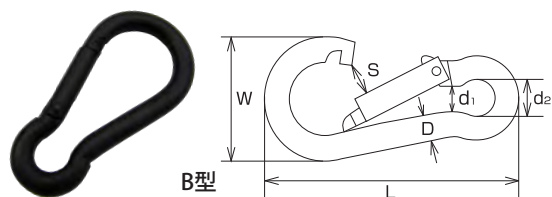

黒色カラビナ

反射せず目立ちにくい黒色が登場

スナップフック

A型

■スナップフックA型 材質：ステンレスSUS304 仕上：黒ツヤ消

品番	D	L	W	S	d	参考使用荷重(kgf)
IS05-1101	5	53	26	7	6	60
IS05-1102	6	61	31.5	9	7.5	80
IS05-1103	7	70	36	9.5	8	100
IS05-1104	8	80	40	11	10	120

B型

■スナップフックB型 材質：ステンレスSUS304 仕上：黒ツヤ消

品番	D	L	W	S	d1	d2	参考使用荷重(kgf)
IS05-1105	5	53	26	7	5.5	8	60
IS05-1106	6	61	31.5	9	6.5	9	80
IS05-1107	7	70	36	9.5	8	11	100
IS05-1108	8	80	40	11	9	12	120

カラビナ

環なし

環付

■カラビナ 材質：ステンレスSUS304 仕上：黒ツヤ消

品番	仕様	D	L	W	S	参考使用荷重(kgf)
IS05-1121	環なし	4	38	13	7	20
IS05-1122		5	58	16	9	60
IS05-1123		6	66	19	11	80
IS05-1124		8	74	20	10	120
IS05-1125	環付	4	38	13	6	23
IS05-1126		5	57	16.5	8	70
IS05-1127		6	65	19	10	90
IS05-1128		8	74	22.5	10	153
IS05-1129	環なし	10	90	36	21	135
IS05-1130	環付	10	90	36	19	215

※安全帯として使用できません。

リングキャッチ

■リングキャッチ 材質：ステンレスSUS304 仕上：黒ツヤ消

品番	D	L	S	B1	B2	E	参考使用荷重(kgf)
IS05-1141	5	42	8.5	13	11.5	5.4	80
IS05-1142	6	49	9.5	15	13.5	6.5	150
IS05-1143	8	62	10.5	17	15	8.5	350

□衝撃により塗装剥がれる場合があります。また、環境により色褪せする場合がありますので屋外では使用しないで下さい。
 □仕上はロットにより多少ばらつきがあります。商品詳細につきましては営業窓口までお問い合わせください。