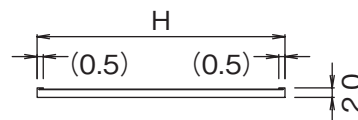

# メタカラー巾木 長尺タイプ

よりしなやかに、美しく 新巾木登場

- **連続性** 曲面+直線の連続施工を実現
- **簡単施工** 汎用性のある接着剤も使用可
- **長尺対応** 継ぎ目を減らせる長尺対応
- **運搬性** ロールタイプ梱包で運搬効率アップ

■ 梱包時の外形寸法・重量(目安)

製品サイズ	高さ(mm)	幅・奥行き(mm)	30m梱包重量(kg)	10m梱包重量(kg)
H60	75	405	7	3
H75	90	405	9	3
H100	115	405	11	4

※30m梱包も10m梱包も梱包外形寸法は同じです。

- (注)
- ・周囲温度が適正温度範囲 (-10℃~60℃) 外の場所では使用保管しないでください。
  - ・多湿となる環境下での使用・保管も避けてください。
  - ・保管時は必ず参考図のように平置きにして保管してください。たて掛けなどは行わないでください。
  - ・下地の表面が平滑でない場合は外観に影響が出る場合がありますので、下地を調整してください。
  - ・水廻りでの使用は避けてください。