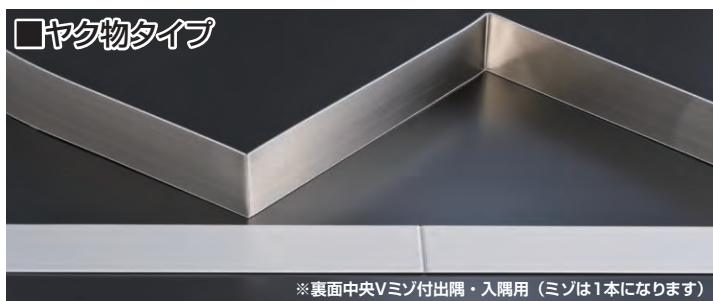

# メタカラー巾木 長尺タイプ

よりしなやかに、美しく 新巾木登場

- **連続性** 曲面+直線の連続施工を実現
- **簡単施工** 汎用性のある接着剤も使用可
- **長尺対応** 継ぎ目を減らせる長尺対応
- **運搬性** ロールタイプ梱包で運搬効率アップ

■ 梱包時の外形寸法・重量(目安)

製品サイズ	高さ(mm)	幅・奥行き(mm)	30m梱包重量(kg)	10m梱包重量(kg)
H60	75	405	7	3
H75	90	405	9	3
H100	115	405	11	4