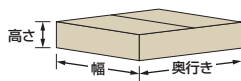

梱包参考図

■ 取付下地別 推奨接着剤

	プラスターボード	塩ビ壁紙※1	化粧合板※2	木・ハードボード
基材	紙・布	軟質塩ビ	ポリエステル・メラミン	
無溶剤系	コニシ (株) 製 コニシPX2000、 コニシPX8000		セメダイン (株) 製 SG-1 (R)、(SG-1L)、 PM165-R (X)	
溶剤系	コニシ (株) 製 コニシG103※3		セメダイン (株) 製 540	

- ※1 エンボス仕上げの壁紙は接着施工できません。
- ※2 化粧合板の仕上げによっては接着強さが足りない場合があります。化粧合板メーカーにお問い合わせください。
- ※3 G103はF☆☆☆☆は取得していません。
- ※4 スプレータイプの接着剤は塗布量不足になる恐れがあります。

■ 長尺ロールタイプ

品名	サイズ		単位
	H(mm)	長さ(m)	
ワンライン-60×2 グレー	60	30	1巻
		10	
ワンライン-75×2 グレー	75	30	
		10	
ワンライン-100×2 グレー	100	30	
		10	

■ ヤク物タイプ

品名	サイズ		単位
	H(mm)	長さ(m)	
ヤク ワンライン-60 グレー	60	1	1枚
ヤク ワンライン-75 グレー	75		
ヤク ワンライン-100 グレー	100		

□欠品時は、納品までにお時間をいただく場合がございます。商品詳細については営業窓口までお問い合わせください。