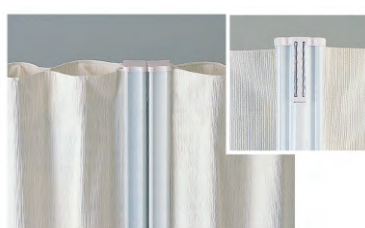

# タチカワブラインド アコーディオンスクリーン

現場事務所や店舗のバックヤードの目隠しに

ホワイト

ブロンズ

カマチの色は2色から選べます。  
ご指定がない場合は、ホワイトになります。

コンパクトにたためて、  
保管も持ち運びも簡単!

つなげて使える「マグネット」

カマチにはマグネットが付いているので、写真のようにアコーディオンスクリーンを連結して使うことができます。マグネットは左右に付いているので、3台以上の連結も可能です。

選べるレザー

No.6108  
クリアー

透明レザー

No.6901  
パール (ホワイト)

防汚 抗菌

寸法	製品重量
W1350×H1600 (mm)	約 8.6 kg

- その他のサイズ・色柄は営業担当者へお問い合わせください。
- メーカー直送品となります。