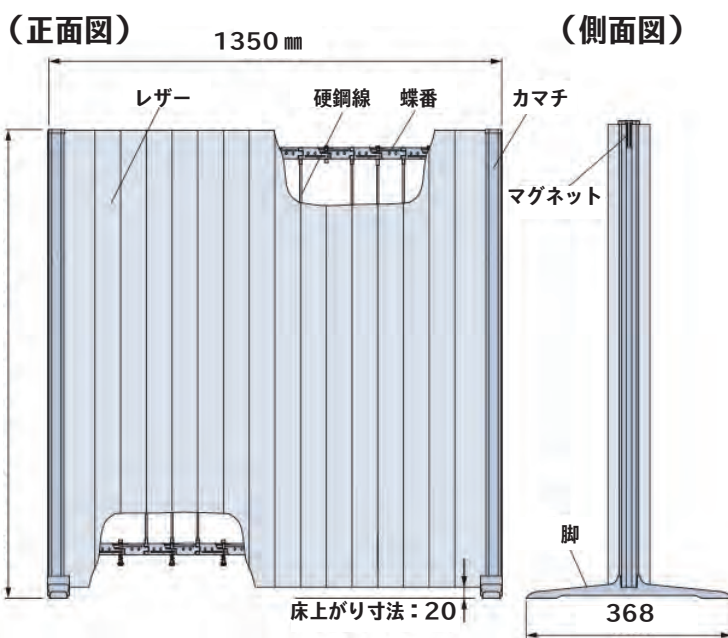

# タチカワブラインド アコーディオンスクリーン

現場事務所や店舗のバックヤードの目隠しに

ホワイト

ブロンズ

カマチの色は2色から選べます。  
ご指定がない場合は、ホワイトになります。

コンパクトにたためて、  
保管も持ち運びも簡単!

つなげて使える「マグネット」

カマチにはマグネットが付いているので、写真のようにアコーディオンスクリーンを連結して使うことができます。マグネットは左右に付いているので、3台以上の連結も可能です。

選べるレザー

No.6108  
クリアー

透明レザー

No.6901  
パール (ホワイト)

防汚 抗菌

寸法	製品重量
W1350×H1600 (mm)	約 8.6 kg

- その他のサイズ・色柄は営業担当者へお問い合わせください。
- メーカー直送品となります。