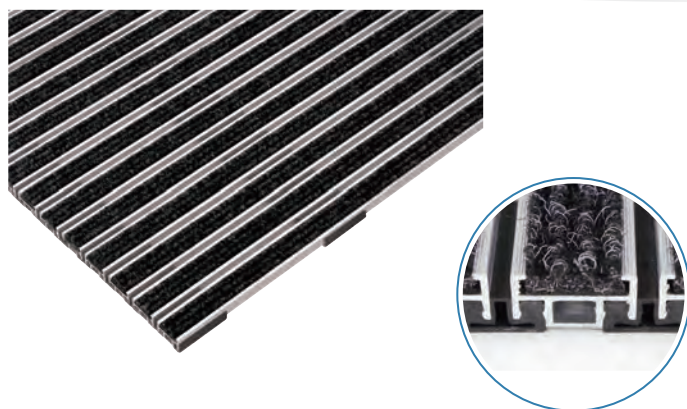

各種フロアマット

様々な環境に合わせたフロアマットをご用意！

サポートマット (ブラシマット409シリーズ)

フレキシブルステンマット (FMシリーズ)

ニードルパンチ (Clic-19シリーズ)

人工芝 (LP-40シリーズ)

筋入りゴム長マット (410シリーズ)

ストレートスノコ (430シリーズ)