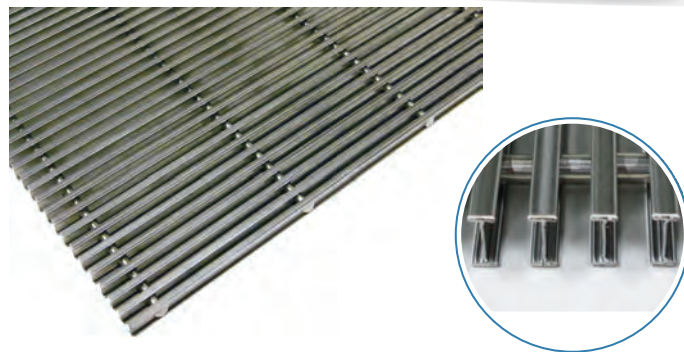

各種フロアマット

様々な環境に合わせたフロアマットをご用意！

サポートマット (ブラシマット409シリーズ)

フレキシブルステンマット (FMシリーズ)

ニードルパンチ (Clic-19シリーズ)

人工芝 (LP-40シリーズ)

筋入りゴム長マット (410シリーズ)

ストレートスノコ (430シリーズ)