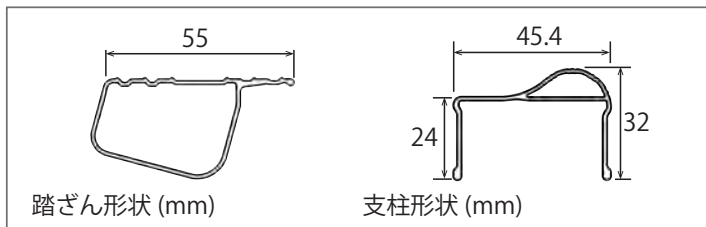

# RZ・RZB 軽量脚立「脚軽」

軽くて丈夫、使いやすさを追求

ブラック  
(アルマイト処理)  
RZB-15b

シルバー  
RZ-15c

最大使用質量  
**130kg**

幅広  
踏ざん  
**55mm**

踏み台ステップのお取り扱いもございます。

| 注文コード     |           | 天板<br>高さ(m) | 設置寸法(mm) |       | 収納寸法(mm) |     |                 | 天板<br>寸法<br>(mm) | 質量<br>(kg) |
|-----------|-----------|-------------|----------|-------|----------|-----|-----------------|------------------|------------|
| シルバー      | ブラック      |             | 幅(W)     | 奥行(D) | 幅        | 奥行  | 高さ              |                  |            |
| IS12-3301 | IS12-3311 | 0.60        | 430      | 490   | 170      | 640 | 326<br>×<br>162 | 2.7              |            |
| IS12-3302 | IS12-3312 | 0.79        | 470      | 590   |          |     |                 | 3.4              |            |
| IS12-3303 | IS12-3313 | 1.09        | 520      | 750   |          |     |                 | 4.2              |            |
| IS12-3304 | IS12-3314 | 1.39        | 580      | 910   |          |     |                 | 5.2              |            |
| IS12-3305 | IS12-3315 | 1.69        | 630      | 1070  |          |     |                 | 6.4              |            |
| IS12-3306 | IS12-3316 | 1.99        | 690      | 1230  |          |     |                 | 7.5              |            |